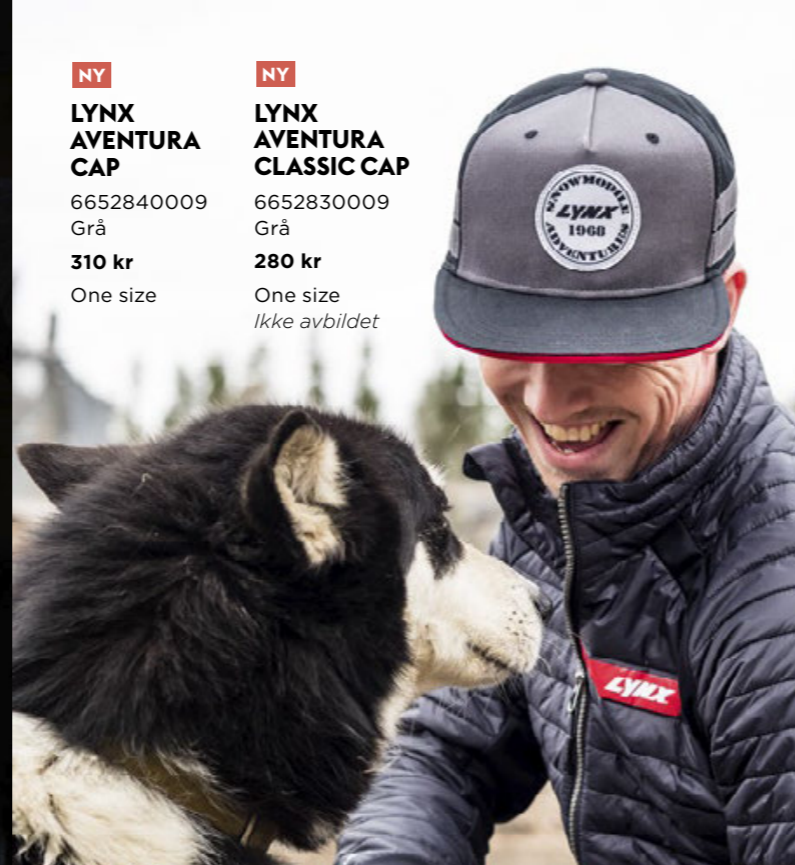

LYNX CLASSIC CAP

6652820090 Svart

310 kr

One size

NY

LYNX AVENTURA CAP

6652840009 Grå

310 kr

One size

NY

LYNX AVENTURA CLASSIC CAP

6652830009 Grå

280 kr

One size
Ikke avbildet

11 MELLOMLAG

LYNX SAMMENLEGGBAR DUNJAKKE

659076_90 Svart • Herre
659077_30 Rød • Dame

2210 kr

Str. XS - 2XL.

En ideell mellom-lags jakke for ekstra varme.

- Lett Teflon vannavstøtende skall materiale
- YKK glidelåser
- Fitted patterning

LYNX PELS LUE

665278_90 Svart

430 kr

Størrelser: S/M, L/XL
Svært varm. Vind- og vanntett overflate, for av fuskepels. Lynx logo på sidene.
100% polyester.

NY

LYNX VENDBAR LUE

6652790009 Grå
6652790090 Svart

280 kr

One size