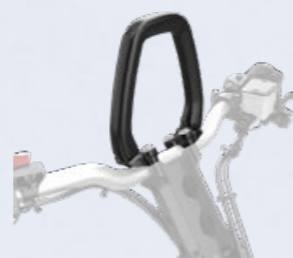

FJELLSTROPP

860201871

640 kr

RADIEN / RADIEN-X