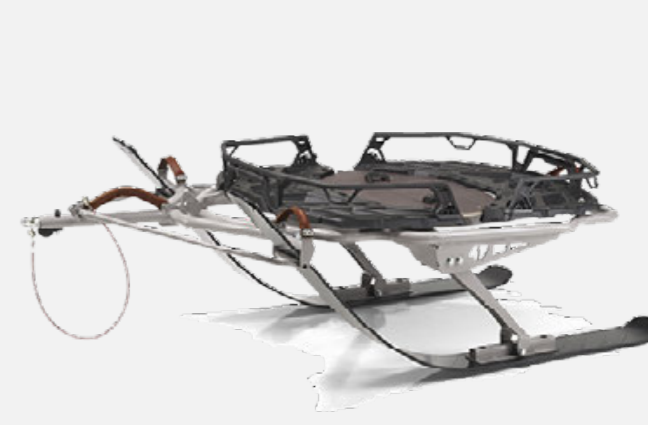

LINQ CARRIER-LASTESLEDE

860201065

12640 kr

Avansert lasteslede, kompatibel med LinQ-tilbehør. Denne hi-tech-sleden har uavhengig fjæring, som garanterer en smidig tur for lasten din også. Sleden på bildet er utstyrt med LinQ lasterammer. (ikke inkludert), 2 x 715001665.

OPPBEVARING