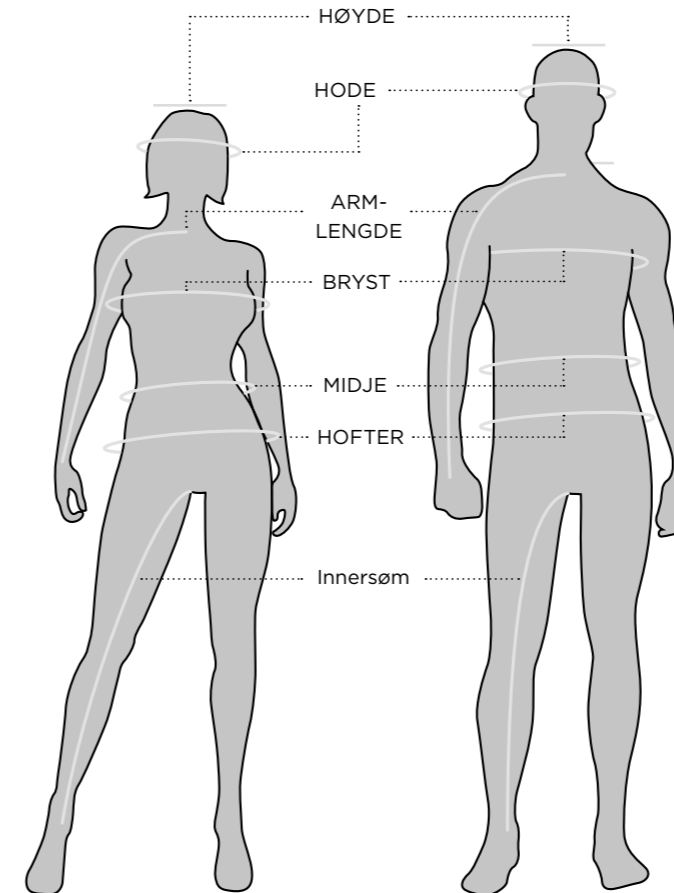

STØRRELSEDIAGRAM

MENNS									
	XS	S	M	L	XL	2XL	3XL	4XL	5XL
Bryst	84 - 89	89 - 94	94 - 102	102 - 112	112 - 122	122 - 132	132 - 142	142 - 150	150 - 160
Midje	69 - 74	74 - 79	79 - 86	86 - 97	97 - 107	107 - 117	117 - 127	127 - 135	135 - 158
Hofter (Sete)	84 - 89	89 - 94	94 - 102	102 - 112	112 - 122	122 - 132	132 - 142	142 - 150	150 - 173
Armlengde	76 - 79	79 - 81	81 - 84	84 - 86	86 - 89	89	89 - 91	91	91
Innersøm	79 - 81	81	81	81	81	81	81 - 83	83 - 84	84

DAMER							
	XS	S	M	L	XL	2XL	3XL
Bryst	81 - 86	86 - 91	91 - 97	97 - 107	107 - 114	114 - 124	124 - 134
Midje	61 - 66	66 - 71	71 - 76	76 - 86	86 - 94	94 - 104	104 - 114
Hofter (Sete)	86 - 91	91 - 97	97 - 102	102 - 112	112 - 119	119 - 132	132 - 140
Armlengde	79	79 - 81	81	81 - 84	84	84 - 86	86
Innersøm	76	76	76	76	76	76	76

BARN OG TENÅRINGER											
	2	3	4	5	6	7	8	10	12	14	16
Høyde	0.92	1	1	1.16	1.24	1.28	1.37	1.46	1.56	1.58	1.68
Bryst	53	56	58	61	64	66	69	72	76	80	84
Midje	51	52	53	55	56	57	58	61	64	66	69
Hofter (Sete)	53	56	58	61	64	66	69	72	76	80	84
Armlengde	39	43	47	51	55	58	62	72	76	80	84
Innersøm	34	39	44	50	53	58	62	67	71	75	79

HANSKER OG VANTER Mål håndflatebredde							
	XS	S	M	L	XL	2XL	3XL
Menn							
cm	7 1/2	8	9	10	11 1/2	13	14
Damer							
cm	6	7	8	9	10	11 1/2	-

HJELMER							
	XS	S	M	L	XL	2XL	3XL
Hattestørrelse	6 5/8 - 6 3/4	6 7/8 - 7	7 1/8 - 7 1/4	7 3/8 - 7 1/2	7 5/8 - 7 3/4	7 7/8 - 8	8 1/8 - 8 1/4
Hode (cm)	53 - 54	55 - 56	57 - 58	59 - 60	61 - 62	63 - 64	65 - 66