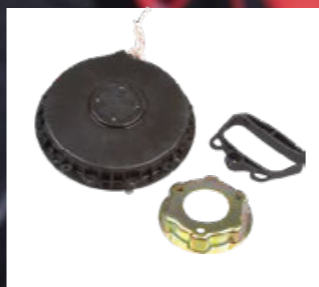

RADIEN / RADIEN-X / REX / REX² / XU

SNORSTARTSETT

1610 kr

RADIEN

1610 kr

REX / REX² / XU

ELEKTRISK STARTERSETT

860201282