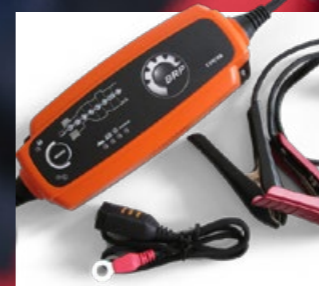

CTEK BRP POLAR 5.0-LADER

860200997

1040 kr

RADIEN / RADIEN-X / REX / REX² / XU