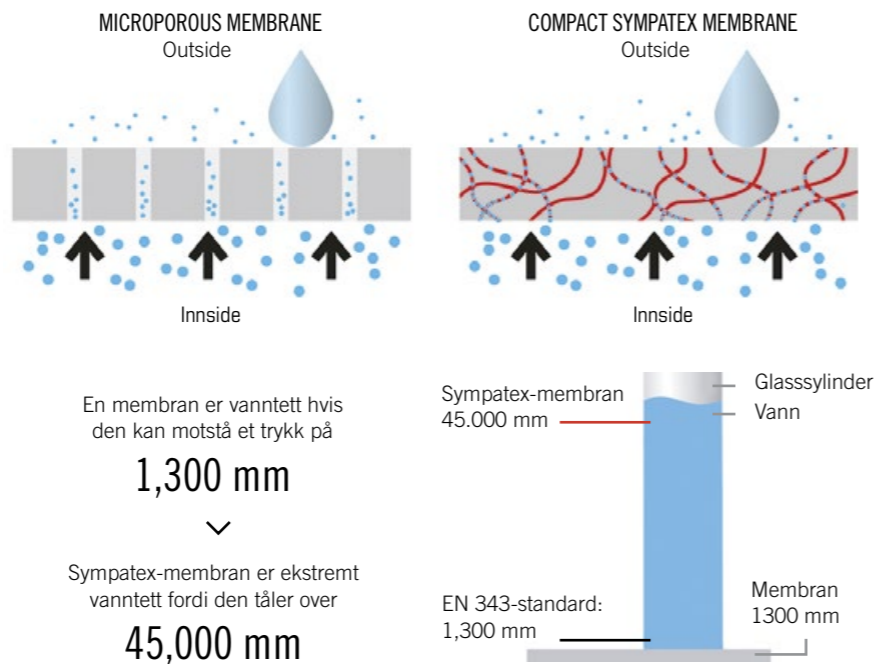

- 100% VANNETT
- SUPERPUSTBART
- 100% VINDTETT

HØYDE: Stå på strøpelesten med hæler og rygg mot en vegg.

BRYST: Mål under armene og rundt den bredeste/største delen av brystet.

MIDJE: Rett under nederste ribbein.