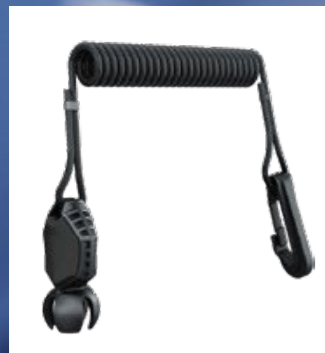

RF DESS SPARE KEY

530 kr

(from 2015)

RADIEN / RADIEN-X / REX²