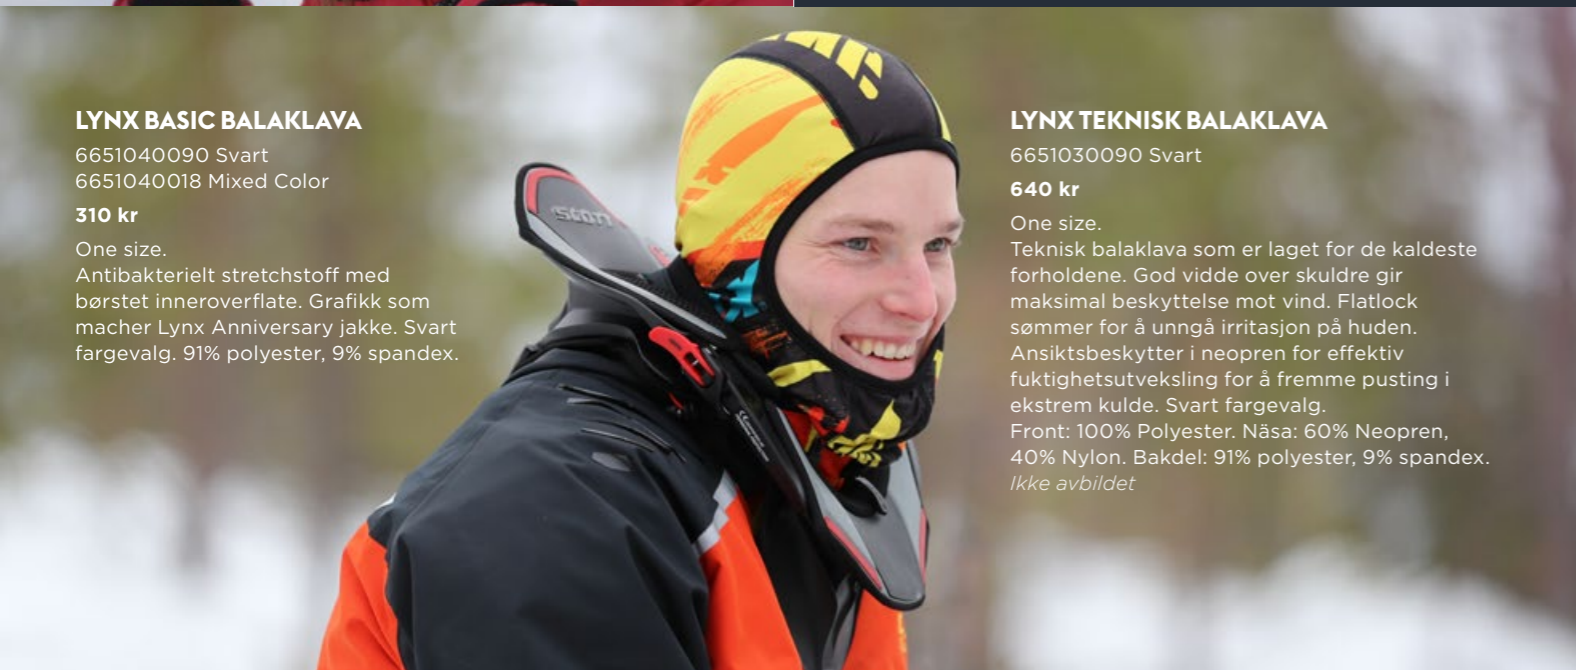

LYNX BASIC BALAKLAVA

6651040090 Svart
6651040018 Mixed Color

310 kr

One size.
Antibakterielt stretchstoff med børstet inneroverflate. Grafikk som macher Lynx Anniversary jakke. Svart fargevalg. 91% polyester, 9% spandex.

LYNX TEKNISK BALAKLAVA

6651030090 Svart

640 kr

One size.

Teknisk balaklava som er laget for de kaldeste forholdene. God vidde over skuldre gir maksimal beskyttelse mot vind. Flatlock sømmer for å unngå irritasjon på huden. Ansiktsbeskytter i neopren for effektiv fuktighetsutveksling for å fremme pusting i ekstrem kulde. Svart fargevalg.
Front: 100% Polyester. Nåsa: 60% Neopren, 40% Nylon. Bakdel: 91% polyester, 9% spandex.
Ikke avbildet

MELLOM-LAG

LYNX REVERSIBLE LINER JAKKE

659080_18 Mixed farger

1360 kr

Str. XS - 2XL.

Ultra lett og vendbar Lynx mellom-lags jakke.

- Vendbar. To jakker i ett.
- Ultralett Teflon vannavstøtende materiale
- Thermolite D-Soft isoelering
- YKK glidelåser